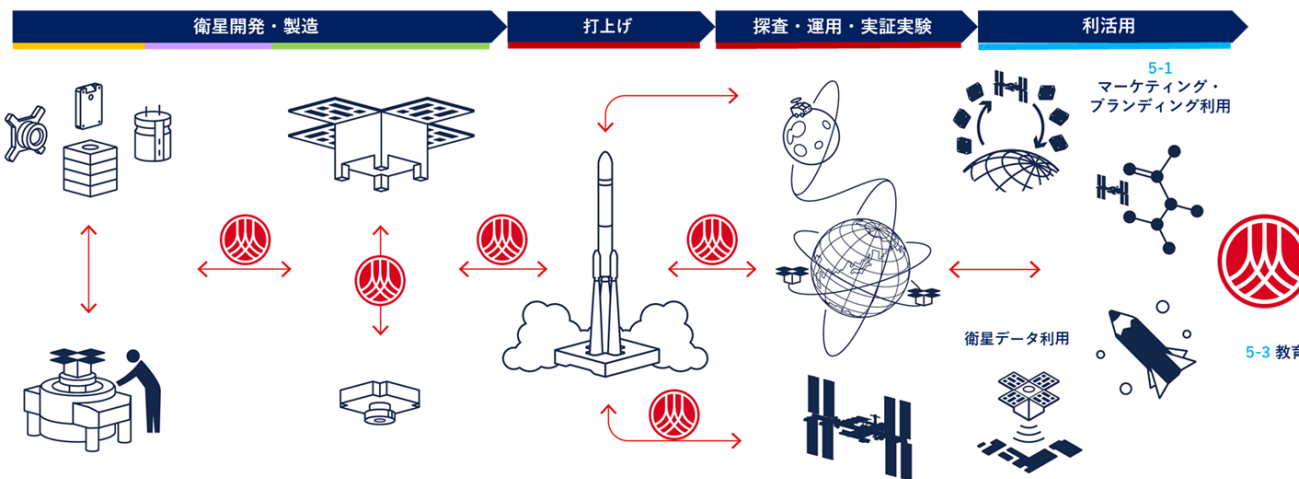

①衛星打上げサービス

ISSからの超小型衛星放出事業 (J-SSOD)

累計取り扱い件数：約**50**件

・ロケット相乗り (Falcon9他) ・ISS船外曝露実験装置 (i-SEEP)利用

契約件数：約**20**件 受注機数：**4**機

「リフライト保証制度」サービス提供開始

②部品調達

部品・コンポ輸出・調達

③試験支援

試験取り扱い・実施

④衛星システムインテグレーション

バス⇄ミッション間のスペックライティング

①衛星打上げサービス

「必要な分だけ、行きたい軌道に」 マッチングサービス
「手間を引取り、円滑な打上げを」 技術サービス

⑤宇宙利用・民間参画の裾野拡大

(ライフサイエンス、エンタメ・記念品、教育など)
事業支援サービス(創業・地域活性化等)
事業企画/実行・コンテンツプロデュース