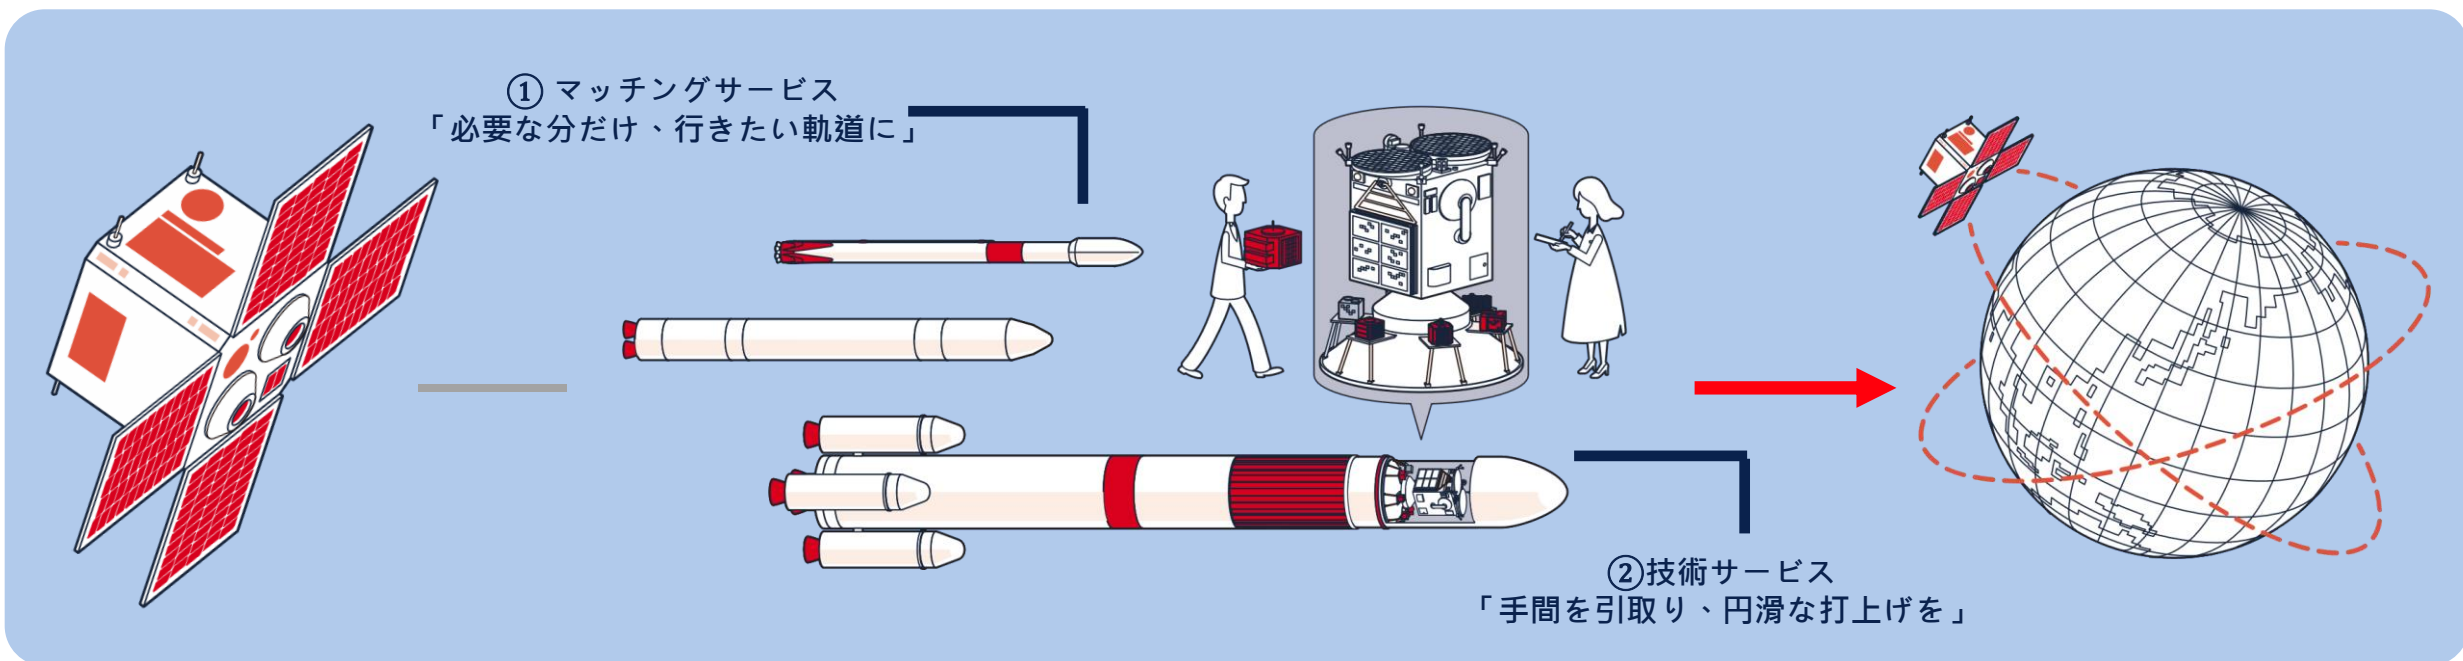

宇宙

人

事業開発

Competitive edge
Principle "Good for everyone"

Asset light
Professional service

荷物（超小型衛星など）を宇宙空間に届ける輸送事業。当社提供価値は、輸送手段の仕入れ（の柔軟性）と技術サポート。国内シェア1位、世界でトップ3を目指してシェア拡大中（※超小型衛星、機数ベース）

JAXA様による、衛星打上げ・ISS利用に関する事業化公募全件で選定事業者となった唯一の企業、ISS利用のリーディングカンパニー