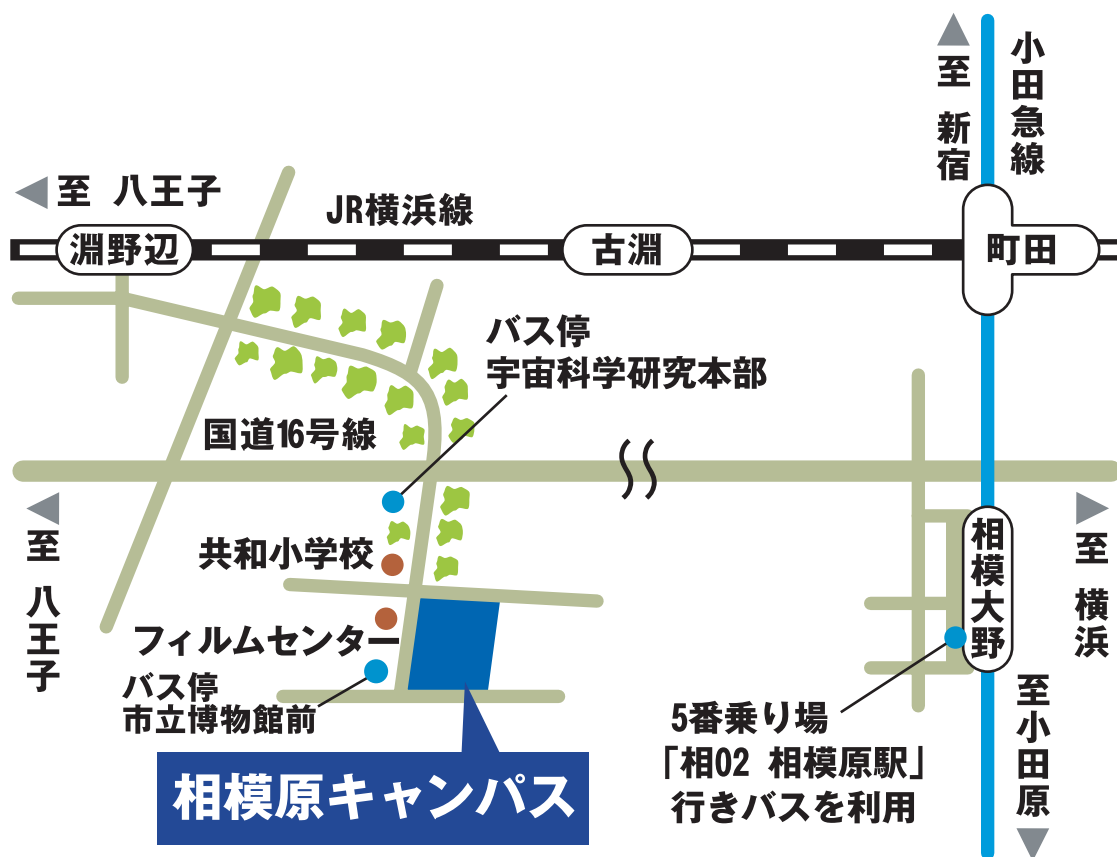

相模原キャンパス 交通機関のご案内

[淵野辺駅から]

JR横浜線「淵野辺駅」南口下車

神奈川中央交通バス 2番乗り場「淵36または淵37青葉循環淵野辺駅南口」行き

「市立博物館前」下車 または徒歩 20分

[相模大野駅から]

小田急線「相模大野駅」北口下車

神奈川中央交通バス 5番乗り場「02相模原駅」行き 「宇宙科学研究本部入口」下車